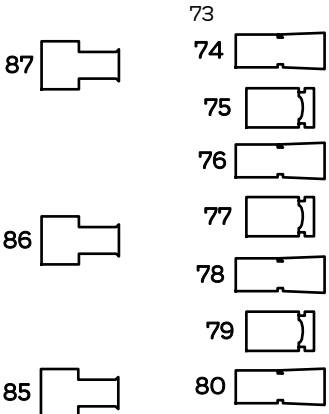

Meervaart Rode Zaal

dimmer via breakouts

dimmer
89 t/m 96

Horizon Robert Juliat Dalis
201 t/m 206

105 t/m 112
113 t/m 120
121 t/m 128
129 t/m 136
137 t/m 144

manteau L
top

manteau R
top

bottom
vloer 81 t/m 84

bottom
vloer 97 t/m 100

zijbrug

zijbrug

KIK

Zaallicht: 190t/m195

Zaal: 190 | Balkon: 192
onder balkon: 191 | Balkonrand: 193 t/m 195

2e Brug