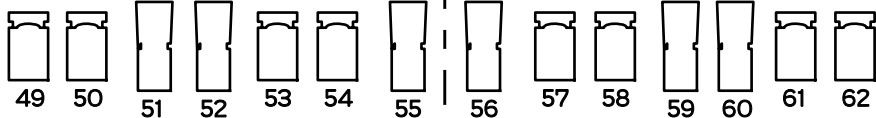

Meervaart Rode Zaal

dimmer via breakouts

dimmer
89 t/m 96

Horizon Robert Juliat Dalis
201 t/m 206

105 t/m 112
113 t/m 120
121 t/m 128
129 t/m 136
137 t/m 144

manteau L
top

manteau R
top

bottom
vloer 81 t/m 84

bottom
vloer 97 t/m 100

zijbrug

zijbrug

KIK

Zaallicht: 190t/m195

Zaal: 190 | Balkon: 192
onder balkon: 191 | Balkonrand: 193 t/m 195

2e Brug