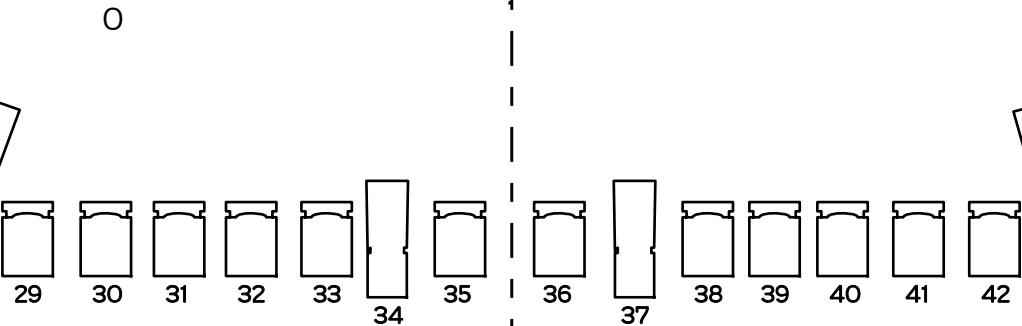

Meervaart Rode Zaal

dimmer via breakouts

dimmer
89 t/m 96

Horizon Robert Juliat Dalis
201 t/m 206

105 t/m 112
113 t/m 120
121 t/m 128
129 t/m 136
137 t/m 144

manteau L
top

manteau R
top

bottom
vloer 81 t/m 84

bottom
vloer 97 t/m 100

zijbrug

zijbrug

KIK

Zaallicht: 190t/m195

Zaal: 190 | Balkon: 192
onder balkon: 191 | Balkonrand: 193 t/m 195

2e Brug