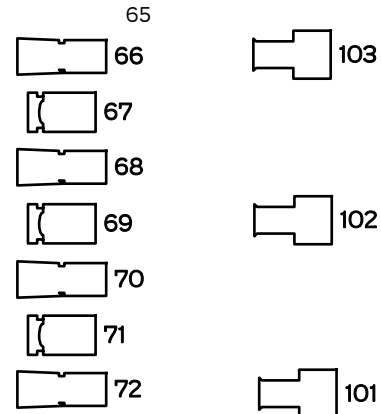

Meervaart Rode Zaal

dimmer via breakouts

dimmer
89 t/m 96

Horizon Robert Juliat Dalis
201 t/m 206

105 t/m 112
113 t/m 120
121 t/m 128
129 t/m 136
137 t/m 144

manteau L
top

manteau R
top

bottom
vloer 81 t/m 84

bottom
vloer 97 t/m 100

zijbrug

zijbrug

KIK

Zaallicht: 190t/m195

Zaal: 190 | Balkon: 192
onder balkon: 191 | Balkonrand: 193 t/m 195

2e Brug