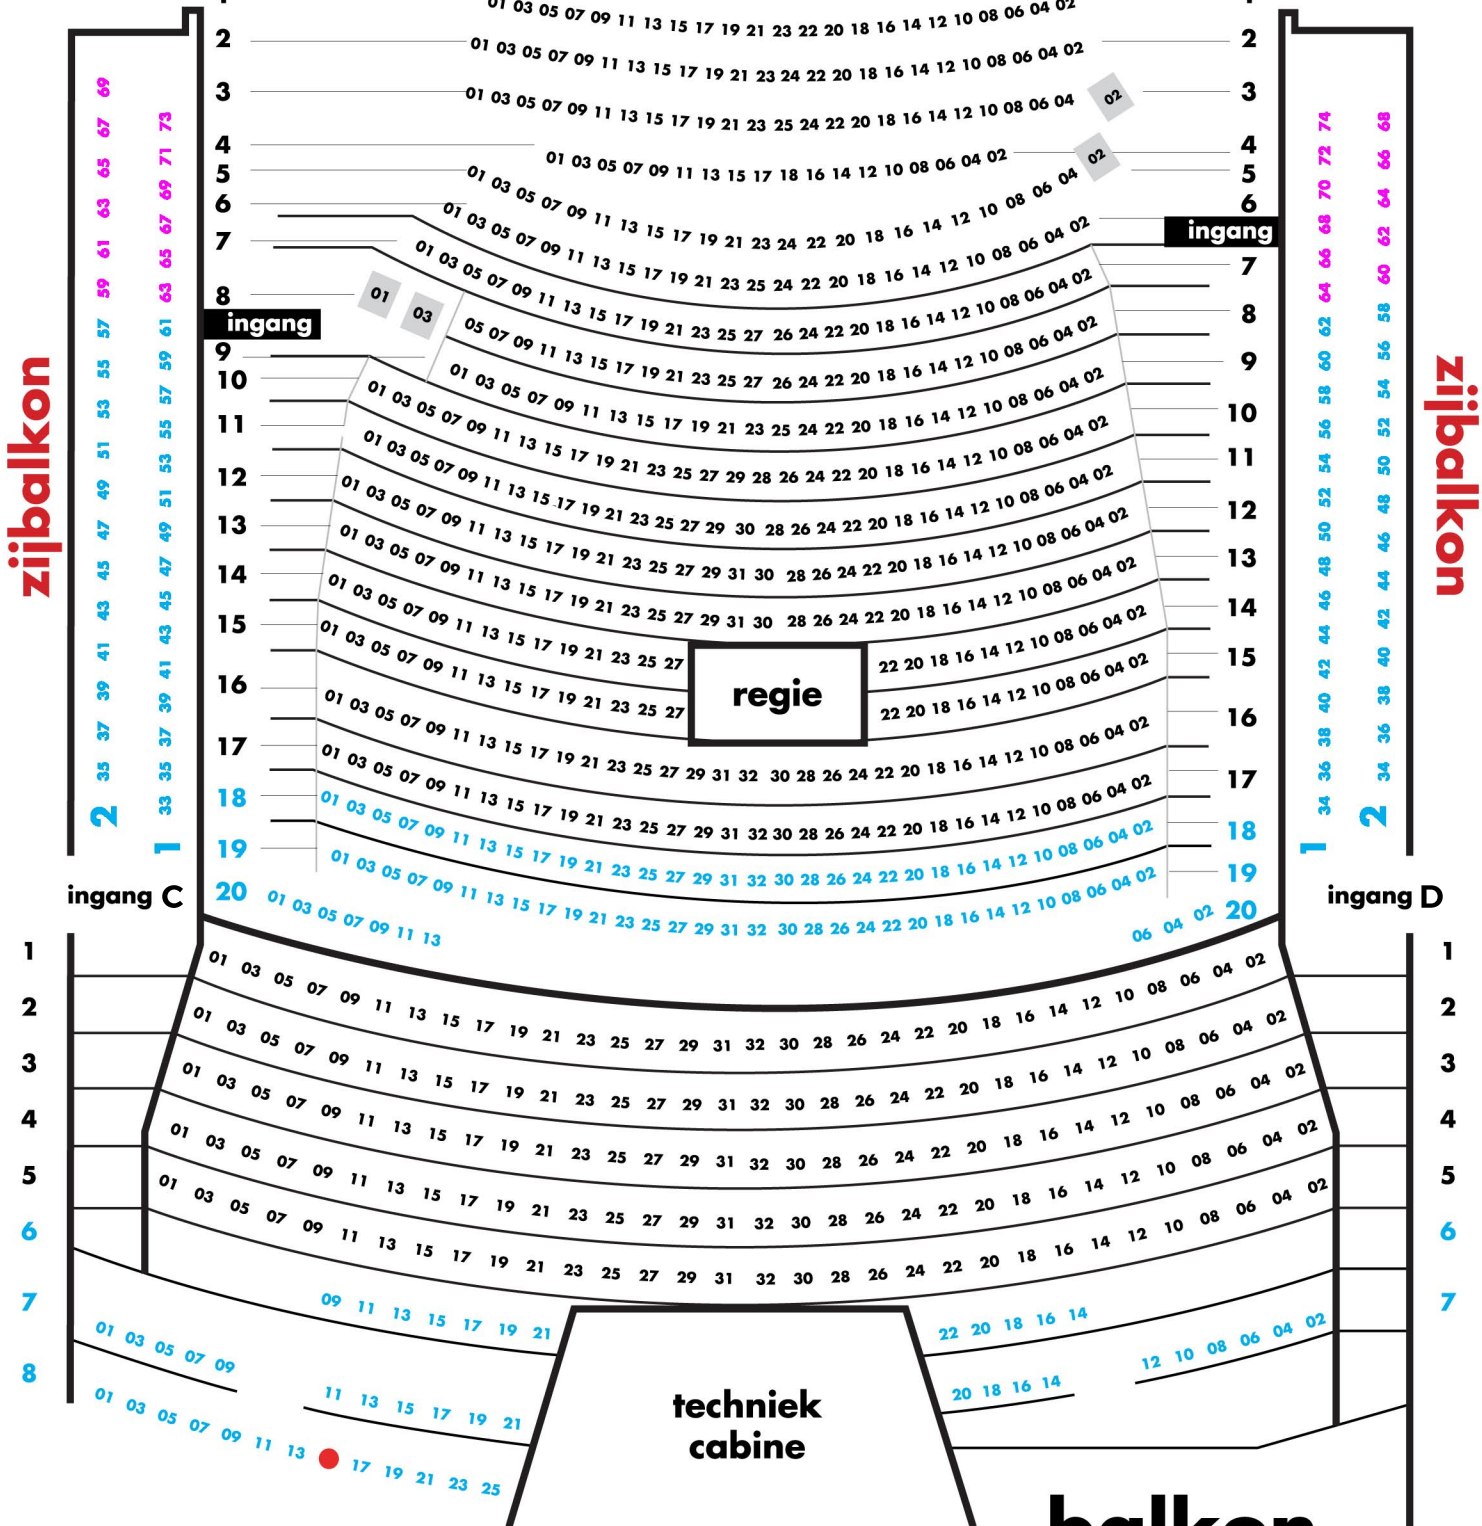

# rode zaal

rang 1: zwart  
rang 2: blauw  
rang 3: paars  
rolstoel plaatsen

toneel

ingang A

ingang B

zijbalkon

zijbalkon

regie

techniek cabine

balkon

ingang C

ingang D